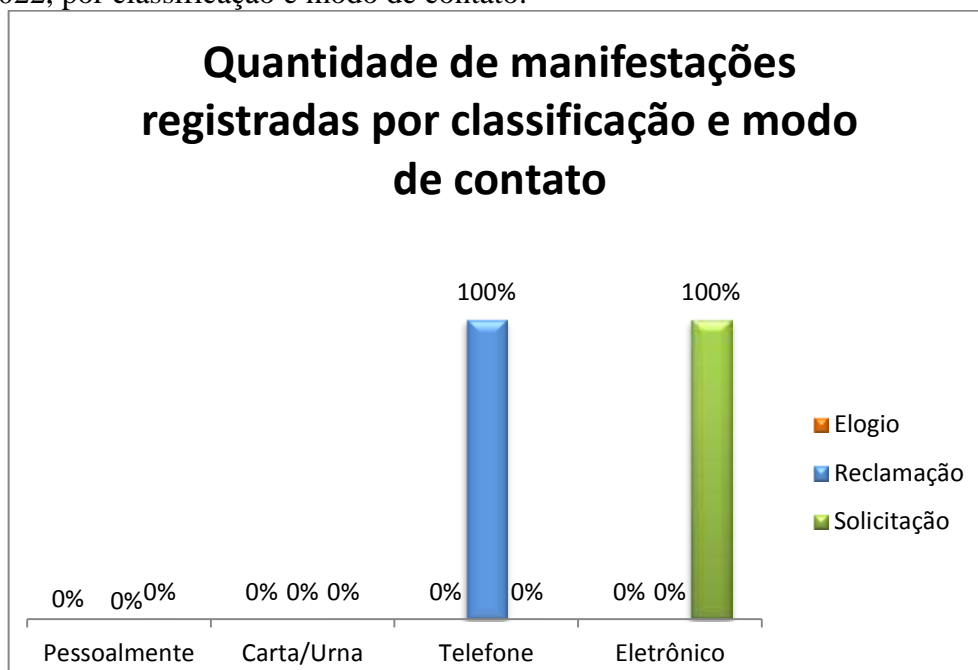

INFORMAÇÕES OUVIDORIA/S.A.U – JUNHO/2022

➤ Registro Mensal de Manifestações:

O gráfico abaixo apresenta o percentual de manifestações registradas durante o mês de Junho/2022, por classificação e modo de contato:

➤ Prazo médio de respostas por classificação: Neste gráfico apresentamos o tempo médio em dias para a resposta por classificação:

➤ Manifestações por classificação: Na tabela abaixo contém o número de manifestações registradas por classificação no mês de Junho/2022.