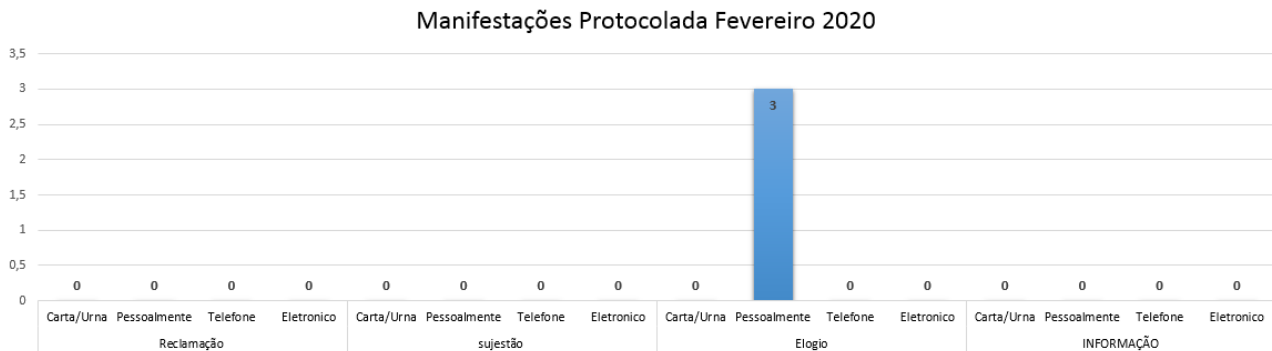

INFORMAÇÕES OUVIDORIA/S.A.U LUCY MONTORO PARIQUERA-AÇU– Fevereiro/2020

❖ Registro Mensal de Manifestações PROTOCOLADAS

O gráfico abaixo apresenta o quantitativo de manifestações registradas durante o mês de Fevereiro de 2020, por classificação e modo de contato:

❖ Prazo médio de respostas por classificação: Neste gráfico apresentamos o tempo

Médio em dias para resposta por classificação: