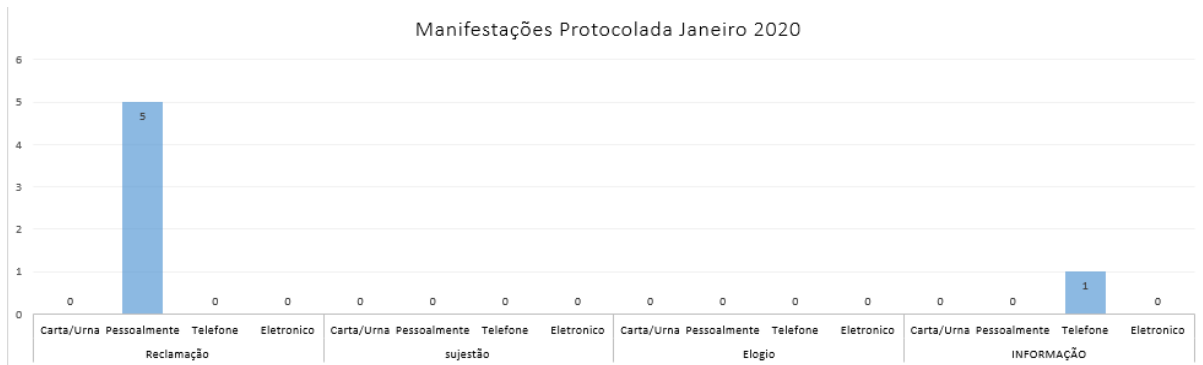

INFORMAÇÕES OUVIDORIA/S.A.U LUCY MONTORO PARIQUERA-AÇU– Janeiro/2020

❖ Registro Mensal de Manifestações PROTOCOLADAS

O gráfico abaixo apresenta o quantitativo de manifestações registradas durante o mês de Janeiro de 2020, por classificação e modo de contato:

❖ Prazo médio de respostas por classificação: Neste gráfico apresentamos o tempo

Médio em dias para resposta por classificação: