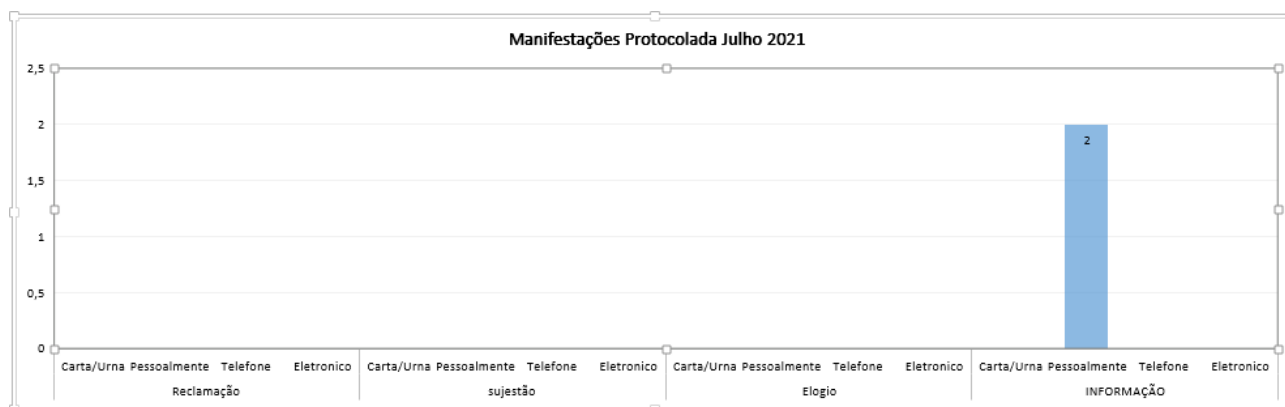

INFORMAÇÕES OUVIDORIA/S.A.U LUCY MONTORO PARIQUERA-AÇU– Julho /2021

❖ Registro Mensal de Manifestações PROTOCOLADAS

O gráfico abaixo apresenta o quantitativo de manifestações registradas durante o mês de dezembro de 2021, por classificação e modo de contato:

❖ Prazo médio de respostas por classificação

Neste gráfico apresentamos o tempo médio em dias para resposta por classificação: