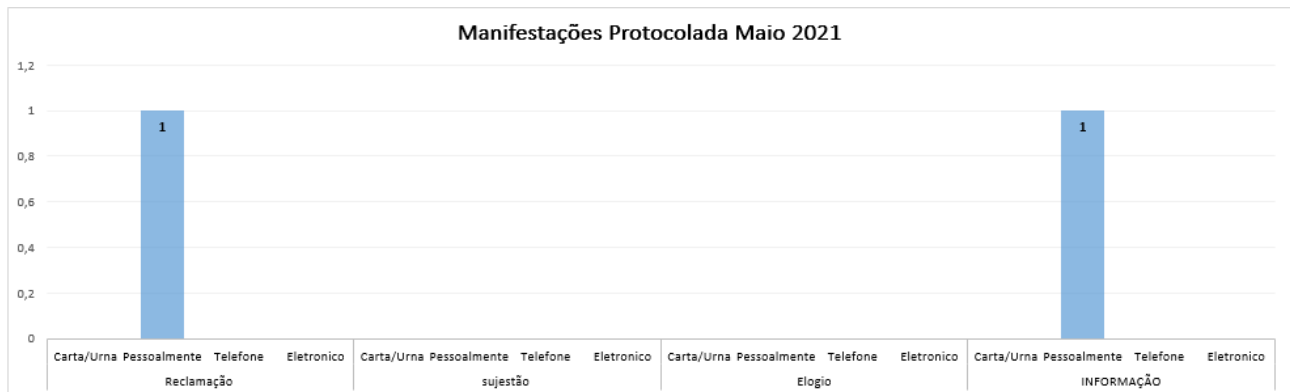

INFORMAÇÕES OUVIDORIA/S.A.U LUCY MONTORO PARIQUERA-AÇU– Maio /2021

❖ Registro Mensal de Manifestações PROTOCOLADAS

O gráfico abaixo apresenta o quantitativo de manifestações registradas durante o mês de Maio de 2021, por classificação e modo de contato:

❖ Prazo médio de respostas por classificação

Neste gráfico apresentamos o tempo médio em dias para resposta por classificação: