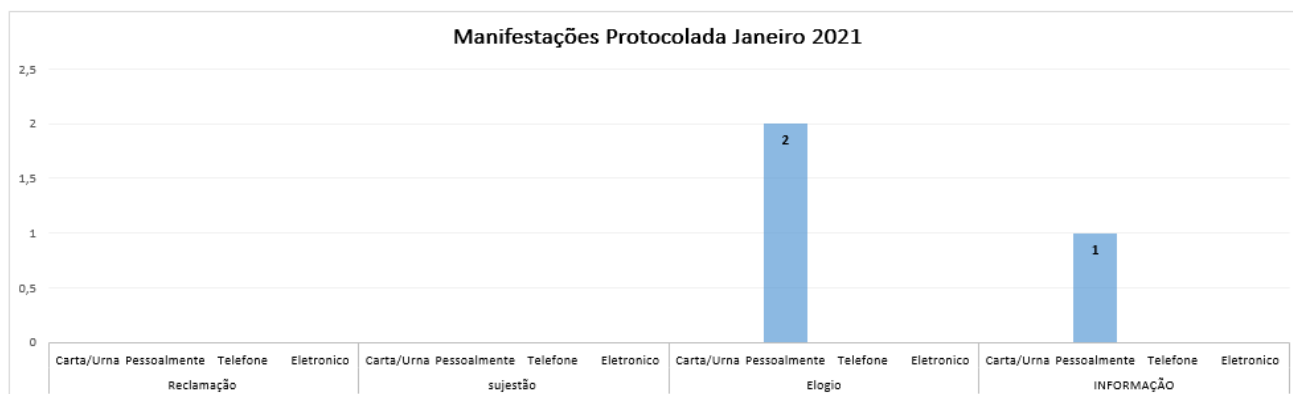

INFORMAÇÕES OUVIDORIA/S.A.U LUCY MONTORO PARIQUERA-AÇU– Janeiro /2021

❖ Registro Mensal de Manifestações PROTOCOLADAS

O gráfico abaixo apresenta o quantitativo de manifestações registradas durante o mês de janeiro de 2021, por classificação e modo de contato:

❖ Prazo médio de respostas por classificação

Neste gráfico apresentamos o tempo médio em dias para resposta por classificação: