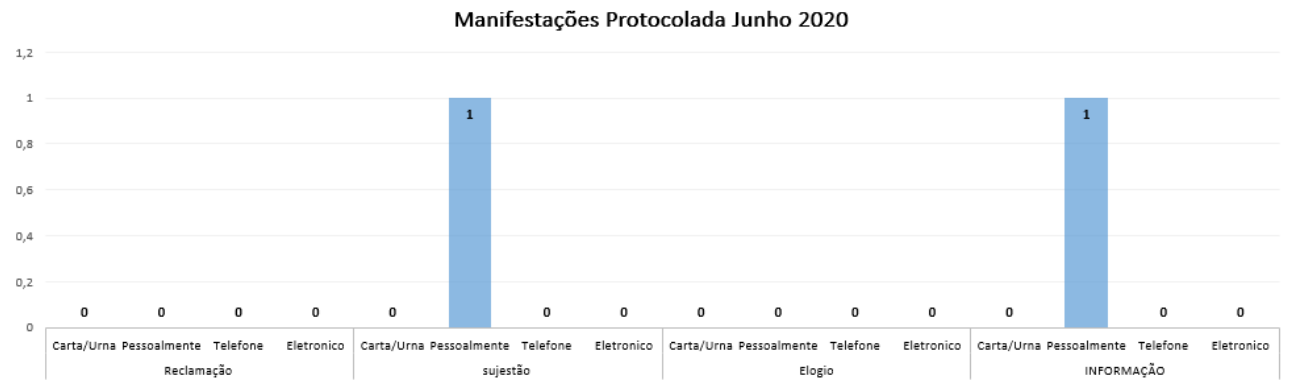

INFORMAÇÕES OUVIDORIA/S.A.U LUCY MONTORO PARIQUERA-AÇU– Julho /2020

❖ Registro Mensal de Manifestações PROTOCOLADAS

O gráfico abaixo apresenta o quantitativo de manifestações registradas durante o mês de julho de 2020, por classificação e modo de contato:

❖ Prazo médio de respostas por classificação

Neste gráfico apresentamos o tempo médio em dias para resposta por classificação: