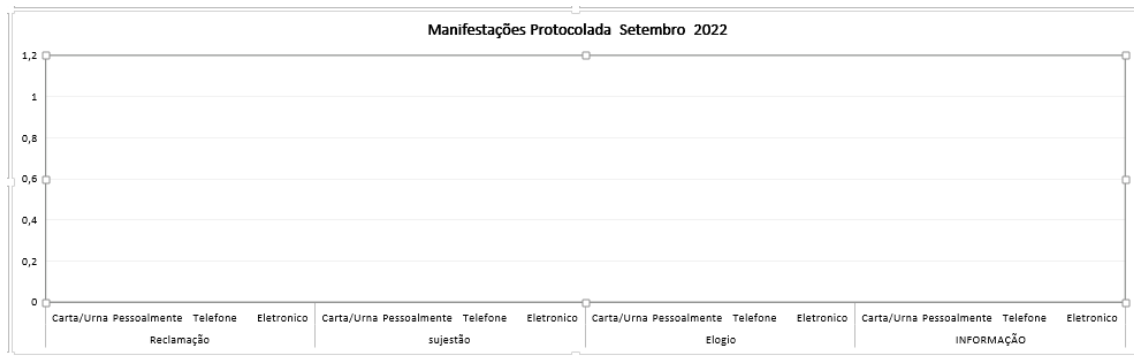

INFORMAÇÕES OUVIDORIA/S.A.U LUCY MONTORO PARIQUERA-AÇU– SETEMBRO /2022

❖ Registro Mensal de Manifestações PROTOCOLADAS

O gráfico abaixo apresenta o quantitativo de manifestações registradas durante o mês de setembro de 2022, por classificação e modo de contato:

❖ Prazo médio de respostas por classificação

Neste gráfico apresentamos o tempo médio em dias para resposta por classificação: